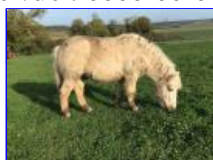

ELDORADO DES ISLES

Sexe : Mâle
Race : Shetland
Robe : Palomino
Taille (cm) : 105
Né(e) le : 28-04-2014
Stud book :
Prix de vente : Pas en vente

©

Prise de vue : 0000-00-00 **Lieu :**

©

Prise de vue : 0000-00-00 **Lieu :**

©

Prise de vue : 0000-00-00 **Lieu :**

©

Prise de vue : 0000-00-00 **Lieu :**

©

Prise de vue : 0000-00-00 **Lieu :**

ELDORADO est de robe dunalino (un gène crème + un gène dun sur une base alezane).

Il intègre notre élevage au printemps 2018 en raison de sa taille grand standard et de ses origines intéressantes. Il fera sa première saison de monte en 2018.