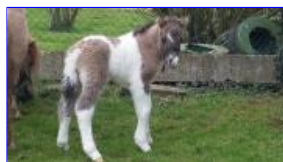

FILIBELLE DE CAUX

Sexe : Femelle
Race : Shetland
Robe : Souris pie
Taille (cm) :
Né(e) le : 22-03-2015
Stud book :
Prix de vente : Pas en vente

©

Prise de vue : 0000-00-00 **Lieu :**

©

Prise de vue : 0000-00-00 **Lieu :**