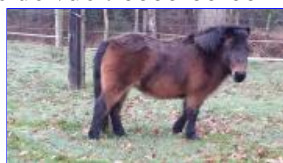

©

Prise de vue : 0000-00-00 **Lieu :**