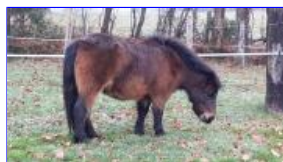

ECLIPSE DE CHAMPBLANC

Sexe : Femelle
Race : Shetland
Robe : Bai
Taille (cm) : 97
Né(e) le : 15-05-2014
Stud book :
Prix de vente : Pas en vente

©

Prise de vue : 0000-00-00 **Lieu :**

©

Prise de vue : 0000-00-00 **Lieu :**