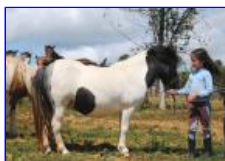

HELAWI NICOTIANA SNOW POP

Sexe : Femelle
Race : Shetland
Robe : Noir Pie
Taille (cm) : 100
Né(e) le : 28-04-2008
Stud book :
Prix de vente : Prix non communiqué

©

Prise de vue : 0000-00-00 **Lieu :**

©

Prise de vue : 0000-00-00 **Lieu :**

Poppy a été importée d'Angleterre.

Elle est pleine de Yarno pour 2012.

Généalogie du cheval

	CWMHEN FARTHING, RI	SEVA LITTLE LORD,	SEVA HARRY, SEVA ISABEL,
HELAWIS NICOTIANA DOMINO, RI		CWMHEN BEAUTY, RI	,
		NORD OF BERRY, RI	,
	ROSELLA OF BERRY, RI	ROSI OF BERRY, RI	TRADEMARK OF BERRY, RI MYSTERY OF BERRY, RI
		WELLS VIJAY, RI	,
	WELLS HEADLINE, RI	WELLS VICTORIA, RI	WELLS TRADEMARK, RI WELLS VASHA, WELLS SUPERB, WELLS VASHA,
LAKEHEAD ENJOYMENT, RI		LAKEHEAD PROGRESS, RI	,
	LAKEHEAD EMELDA, RI	LAKEHEAD EMMA, RI	,
			WELLS PROMOTION, RI WELLS EVORA, RI