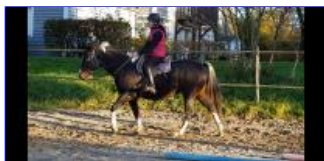

©

Prise de vue : 0000-00-00 **Lieu :**